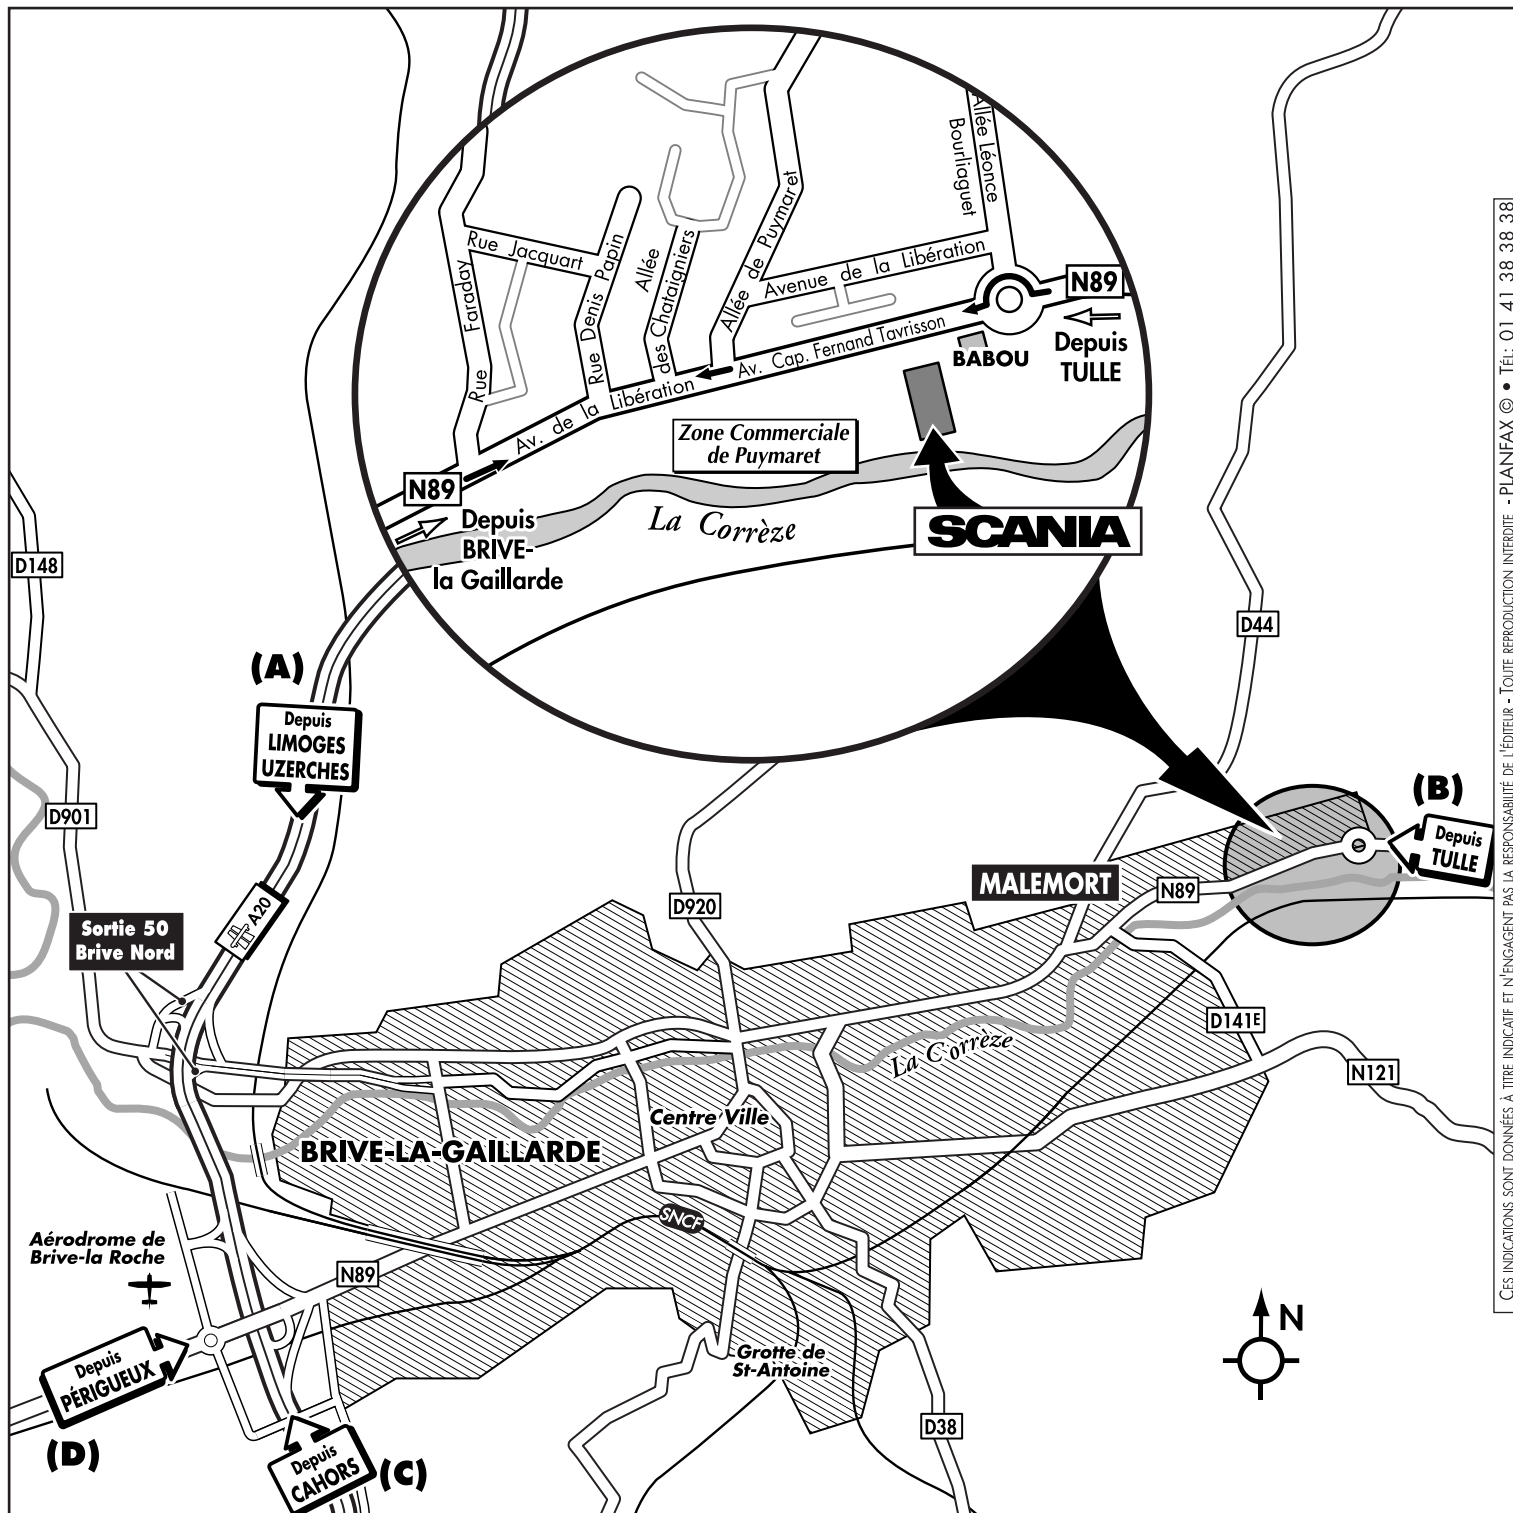

# SCANIA

SA DES GARAGES NOËL PERRIER

Puymaret

19360 MALEMORT

TÉL : 05 55 92 03 04

FAX : 05 55 92 01 34

 Ce plan est disponible sur 36 17 Planfax 

■ **DEPUIS UZERCHE : (A)**  
Rejoindre l'A20 vers BRIVE-LA-GAILLARDE. Prendre la sortie 50 BRIVE NORD. Prendre à gauche sous le pont, puis tout droite vers la N89 MALEMORT/TULLE (puis voir loupe).

■ **DEPUIS TULLE : (B)**  
Rejoindre la N89 en direction de BRIVE-LA-

GAILLARDE. Le site se situe à gauche sur la N89 après environ 20 km (puis voir loupe).

■ **DEPUIS CAHORS : (C)**  
Rejoindre la N20 vers BRIVE-LA-GAILLARDE continuer sur l'A20 (même direction). Prendre la sortie 50 BRIVE NORD. Suivre la N89 vers MALEMORT/TULLE (puis voir loupe).

■ **DEPUIS PÉRIGUEUX : (D)**  
Rejoindre la N2089 puis la N89 en direction de BRIVE-LA-GAILLARDE. Puis suivre toujours, sur la N89, vers MALEMORT/TULLE (puis voir loupe).